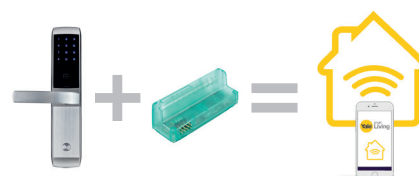

Для более подробной информации посетите наш сайт: www.yalelock.kz