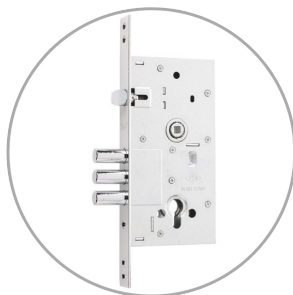

Спецификация:

- 5 пинов
- латунный корпус MS58
- Латунь или матовый никель
- В комплекте 3 двухсторонних ключа, нейзильбер
- Коробка или блистерная упаковка
- 68mm (26+10+32). Пожалуйста, уточните наличие других размеров
- Соответствует европейскому нормативу EN1303:2005

Спецификация:

- Кодовая часть цилиндра состоит из 6 пинов.
- Защита от высверливания
- латунный корпус MS58
- Латунь или матовый никель
- В комплекте 5 двухсторонних ключа, никелированная латунь
- Пластиковая карта для заказа дополнительных ключей
- Коробка или блистерная упаковка
- 68mm (26+10+32). Пожалуйста, уточните наличие других размеров
- Соответствует европейскому нормативу EN1303:2005

Непатентованные европрофильные цилиндры

2000 Серия Двойной европрофильный цилиндр 2000 серии

Высокосекретный европрофильный цилиндр с перфорированными ключами

Описание:

- 10 пинов плюс пальчиковые пины, взаимодействующие с механизмом запирающей планки
- Защита от отмычки
- Защита от высверливания
- Уникальный профиль на ключе защищает от "бампинга"
- Двусторонние ключи
- 5 штук в комплекте
- Пластиковая карта для заказа дополнительных ключей
- Соответствует европейскому нормативу EN1303:2005

- Система нарезки змейки на ключах для защиты против бампинга.
- Двусторонние ключи с защитным покрытием.
- Изготовление дополнительного ключа при наличии кодовой карточки.
- Защита от высверливания.
- Защита от вскрытия отмычкой.
- Соответствует европейскому нормативу EN1303:2005