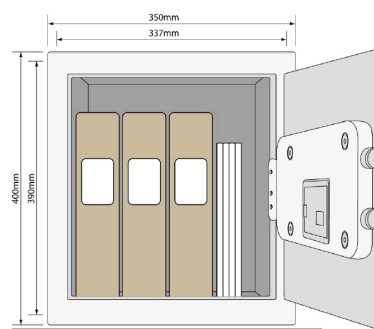

Сертифицированные сейфы. YSM/400/EG1 - сейф для офиса.

Предназначен для защиты денежных средств и ценностей.
Спецификация:

- Электронный замок с ригелями (22мм.), управляемыми электрическим приводом.
- 6 рычагов и механизм двойных ригелей с возможностью аварийного открывания ключом.
- В комплекте 2 ключа.
- Применяется лазерная резка.
- Дополнительно укреплены важнейшие части сейфа.
- Бронированные стальные пластины, защита от высверливания: со всех сторон, включая запирающуюся.

Преимущества:

- Цифровая панель с подсветкой.
- Оповещение о необходимости заменить батарейки.
- Функция оповещения включено/выключено (On/Off).
- Внутренняя подсветка