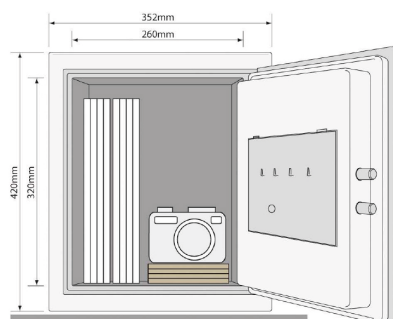

Огнестойкие сейфы YFM/420/FG2

Описание:

- Испытан на огнестойкость: 1 час интенсивного пожара
- Дополнительная обработка поверхности дает высокую стойкость к коррозии
- Цифровой замок с сенсорной панелью
- Высокок секретный замок - более 1 млрд. числовых комбинаций
- Стальные ригели диаметром 16 мм
- Петли защищены 18 мм стальной пластиной

Преимущества:

- Сенсорная панель подсвечивается при прикосновении
- Изменяемый код пользователя от 3 до 12 цифр
- Возможность создать коды для одноразового доступа
- Дополнительная секретность – если рядом посторонние люди и нужно скрыть от них код, можно открыть сейф, нажав любые цифры + код
- Возможность бесшумного ввода
- Временная блокировка при вводе неправильного кода (на период от 3х до 9 минут)
- Режим полного блокирования от 1 до 48 часов
- Идеальный вариант, если в ваше отсутствие кому то из ваших близких может срочно понадобится доступ.