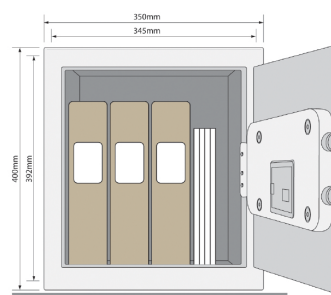

Высоконадежные сейфы YSB/400/EB1 - сейф для офиса.

Предназначен для защиты денежных средств и ценностей.

Спецификация:

- Электронный замок с ригелями (22мм.), управляемыми электрическим приводом.
- 6 рычагов и механизм двойных ригелей с возможностью аварийного открывания ключом.
- В комплекте 2 ключа.
- Применяется лазерная резка.
- Дополнительно укреплены важнейшие части сейфа.

Преимущества:

- Цифровая панель с подсветкой.
- Оповещение о необходимости заменить батарейки.
- Функция оповещения включено/выключено (On/Off).