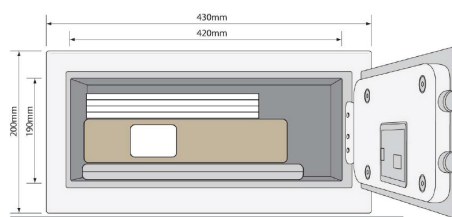

Описание:

- Цифровая панель современного дизайна.
- Стальная конструкция.
- Заранее подготовленные отверстия для фиксации сейфа, крепежные болты прилагаются.
- Вес сейфа 10 кг.

Сейф универсальный для ценностей. YSV/170/DB1/ Минисейф (розовый)