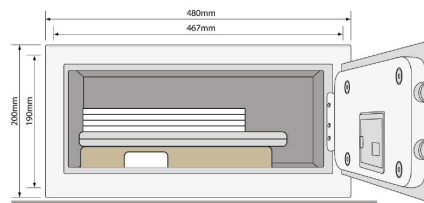

Сертифицированные сейфы. YLM/200/EG1 - сейф для ноутбука.

Предназначен для защиты денежных средств и ценностей.

Спецификация:

- Электронный замок с ригелями (22мм.), управляемыми электрическим приводом.
- 6 рычагов и механизм двойных ригелей с возможностью аварийного открывания ключом.
- В комплекте 2 ключа.
- Применяется лазерная резка.
- Дополнительно укреплены важнейшие части сейфа.
- Бронированные стальные пластины, защита от высверливания: со всех сторон, включая запирающуюся.

Преимущества:

- Цифровая панель с подсветкой.
- Оповещение о необходимости заменить батарейки.
- Функция оповещения включено/выключено (On/Off).
- Внутренняя подсветка