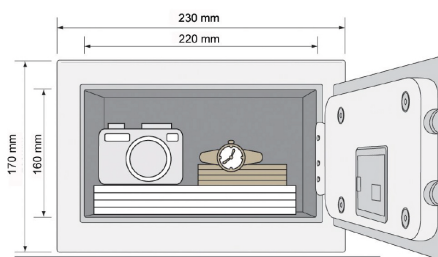

Сейф универсальный для ценностей. YSV/170/DB1/ Минисейф (розовый)

Спецификация:

- Простая в эксплуатации программируемая цифровая панель.
- Стальная конструкция.
- Заранее подготовленные отверстия для фиксации сейфа, крепежные болты прилагаются.
- Вес 4 кг.