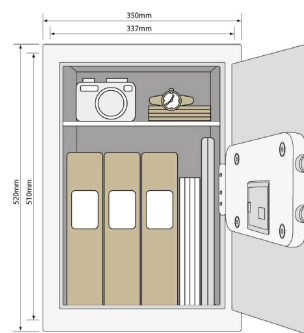

Сертифицированные сейфы. YSM/520/EG1 - профессиональный сейф

Предназначен для защиты денежных средств и ценностей.

Спецификация:

- Электронный замок с ригелями (22мм.), управляемыми электрическим приводом.
- 6 рычагов и механизм двойных ригелей с возможностью аварийного открывания ключом.
- В комплекте 2 ключа.
- Применяется лазерная резка.
- Дополнительно укреплены важнейшие части сейфа.
- Бронированные стальные пластины, защита от высверливания: со всех сторон, включая запирающуюся.

Преимущества:

- Цифровая панель с подсветкой.
- Оповещение о необходимости заменить батарейки.
- Функция оповещения включено/выключено (On/Off).
- Внутренняя подсветка