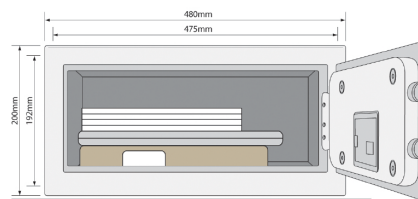

Высоконадежные сейфы

Высоконадежные сейфы YLB/200/EB1 - сейф для ноутбука.

Предназначен для защиты ваших денежных средств и ценностей.
Спецификация:

- Электронный замок с ригелями (22мм.), управляемыми электрическим приводом
- 6 рычагов и механизм двойных ригелей с возможностью аварийного открывания ключом.
- В комплекте 2 ключа.
- Применяется лазерная резка.
- Дополнительно укреплены важнейшие части сейфа.

Преимущества:

- Цифровая панель с подсветкой.
- Код от 3 до 8 цифр.
- Оповещение о необходимости заменить батарейки
- Функция оповещения включено/выключено (On/Off)