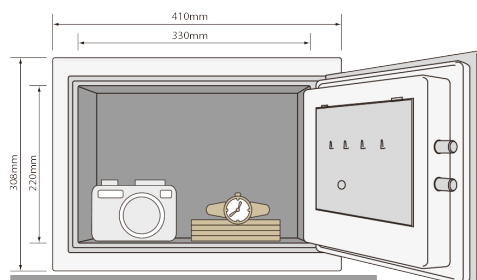

Огнестойкие сейфы YFM/310/FG2

Описание:

- Испытан на огнестойкость: 1 час интенсивного пожара
- Дополнительная обработка поверхности дает высокую стойкость к коррозии
- Цифровой замок с сенсорной панелью
- Высекретный замок - более 1 млрд. числовых комбинаций
- Стальные ригели диаметром 16 мм
- Петли защищены 18 мм стальной пластиной

Преимущества:

- Сенсорная панель подсвечивается при прикосновении
- Изменяемый код пользователя от 3 до 12 цифр
- Возможность создать коды для одноразового доступа
- Дополнительная секретность – если рядом посторонние люди и нужно скрыть от них код, можно открыть сейф, нажав любые цифры + код
- Возможность бесшумного ввода
- Временная блокировка при вводе неправильного кода (на период от 3х до 9 минут)
- Режим полного блокирования от 1 до 48 часов
- Идеальный вариант, если в ваше отсутствие кому то из ваших близких может срочно понадобиться доступ.