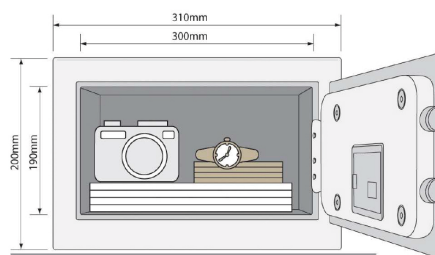

Описание:

- Цифровая панель современного дизайна.
- Стальная конструкция.
- Заранее подготовленные отверстия для фиксации сейфа, крепежные болты прилагаются.
- Вес сейфа 10 кг.

Сейф универсальный для ценностей. YSV/170/DB1/ Минисейф (розовый)

Спецификация:

- Простая в эксплуатации программируемая цифровая панель.
- Стальная конструкция.
- Заранее подготовленные отверстия для фиксации сейфа, крепежные болты прилагаются.
- Вес 4 кг.

Сейф универсальный для ценностей.

Сейф универсальный для ценностей. YSV/200/DB1 - Сейф компактный

Описание:

- Цифровая панель современного дизайна.
- Стальная конструкция.
- Заранее подготовленные отверстия для фиксации сейфа, крепежные болты прилагаются.
- Вес сейфа 5 кг.