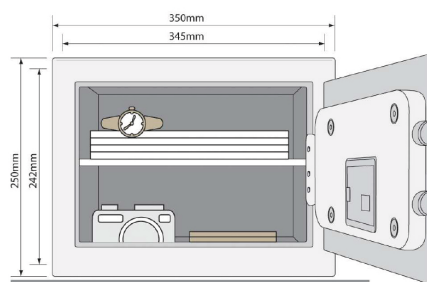

Высоконадежные сейфы

Высоконадежные сейфы YSB/250/EB1 - сейф для дома.

Предназначен для защиты денежных средств и ценностей.

Спецификация:

- Электронный замок с ригелями (22мм.), управляемыми электрическим приводом.
- 6 рычагов и механизм двойных ригелей с возможностью аварийного открывания ключом.
- В комплекте 2 ключа.
- Применяется лазерная резка.
- Дополнительно укреплены важнейшие части сейфа.

Преимущества:

- Цифровая панель с подсветкой.
- Оповещение о необходимости заменить батарейки.
- Функция оповещения включено/выключено (On/Off).