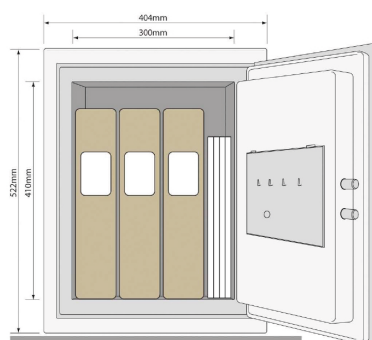

Огнестойкие сейфы YFM/520/FG2

Описание:

- Испытан на огнестойкость: 1 час интенсивного пожара
- Дополнительная обработка поверхности дает высокую стойкость к коррозии
- Цифровой замок с сенсорной панелью
- Высококсекретный замок - более 1 млрд. числовых комбинаций
- Стальные ригели диаметром 16 мм
- Петли защищены 18 мм стальной пластиной

Преимущества:

- Сенсорная панель подсвечивается при прикосновении
- Изменяемый код пользователя от 3 до 12 цифр
- Возможность создать коды для одноразового доступа
- Дополнительная секретность – если рядом посторонние люди и нужно скрыть от них код, можно открыть сейф, нажав любые цифры + код
- Возможность бесшумного ввода
- Временная блокировка при вводе неправильного кода (на период от 3х до 9 минут)
- Режим полного блокирования от 1 до 48 часов
- Идеальный вариант, если в ваше отсутствие кому то из ваших близких может срочно понадобиться доступ.