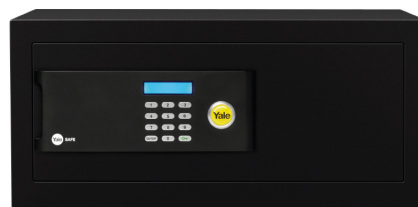

Преимущества:

- Цифровая панель с подсветкой.
- Оповещение о необходимости заменить батарейки.
- Функция оповещения включено/выключено (On/Off).
- Внутренняя подсветка

Сертифицированные сейфы. YSM/520/EG1 - профессиональный сейф

Преимущества:

- Цифровая панель с подсветкой.
- Оповещение о необходимости заменить батарейки.
- Функция оповещения включено/выключено (On/Off).
- Внутренняя подсветка

Высоконадежные сейфы

Высоконадежные сейфы YLB/200/EB1 - сейф для ноутбука.

Предназначен для защиты ваших денежных средств и ценностей.
Спецификация:

- Электронный замок с ригелями (22мм.), управляемыми электрическим приводом
- 6 рычагов и механизм двойных ригелей с возможностью аварийного открывания ключом.
- В комплекте 2 ключа.
- Применяется лазерная резка.
- Дополнительно укреплены важнейшие части сейфа.

Преимущества:

- Цифровая панель с подсветкой.
- Код от 3 до 8 цифр.
- Оповещение о необходимости заменить батарейки
- Функция оповещения включено/выключено (On/Off)

Высоконадежные сейфы

Высоконадежные сейфы YSB/200/EB1 - компактный сейф.