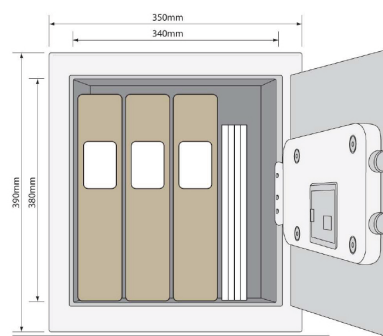

Сейф универсальный для ценностей.

Сейф универсальный для ценностей. YSV/390/DB1 - Сейф для офиса.

Спецификация:

- Простая в эксплуатации программируемая цифровая панель.
- Стальная конструкция.
- Заранее подготовленные отверстия для фиксации сейфа, крепежные болты прилагаются.
- Вес 14 кг.