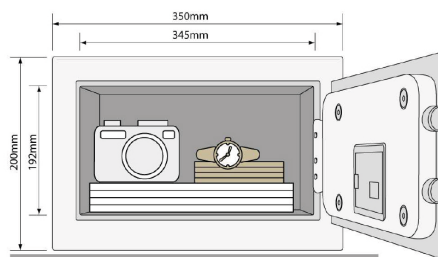

Высоконадежные сейфы

Высоконадежные сейфы YSB/200/EB1 - компактный сейф.

Предназначен для защиты денежных средств и ценностей.
Спецификация:

- Электронный замок с ригелями (22мм.), управляемыми электрическим приводом
- 6 рычагов и механизм двойных ригелей с возможностью аварийного открывания ключом
- В комплекте 2 ключа
- Применяется лазерная резка
- Дополнительно укреплены важнейшие части сейфа

Преимущества:

- Цифровая панель с подсветкой
- Код от 3 до 8 цифр
- Оповещение о необходимости заменить батарейки
- Функция оповещения включено/выключено (On/Off)