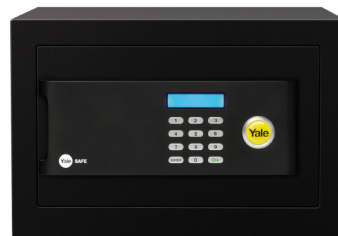

Преимущества:

- Цифровая панель с подсветкой.
- Оповещение о необходимости заменить батарейки.
- Функция оповещения включено/выключено (On/Off).
- Внутренняя подсветка

Сертифицированные сейфы. YSM/520/EG1 - профессиональный сейф

Преимущества:

- Цифровая панель с подсветкой.
- Код от 3 до 8 цифр.
- Оповещение о необходимости заменить батарейки
- Функция оповещения включено/выключено (On/Off)

Высоконадежные сейфы

Высоконадежные сейфы YSB/200/EB1 - компактный сейф.

Преимущества:

- Цифровая панель с подсветкой
- Код от 3 до 8 цифр
- Оповещение о необходимости заменить батарейки
- Функция оповещения включено/выключено (On/Off)

Высоконадежные сейфы

Высоконадежные сейфы YSB/250/EB1 - сейф для дома.