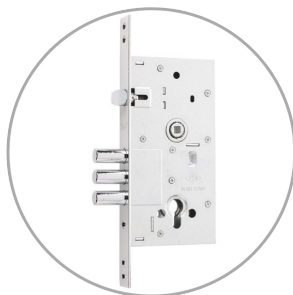

YTP5/31/223/1 - Кодовый навесной замок TSA Eхес

Описание:

- Функция TSA. Замок отвечает требованиям Транспортной Ассоциации США
- Цинковый корпус
- Стальная дужка
- Дужка открывается нажатием на нее
- Длинная дужка
- Возможность смены кода

YR4/41/350/1 - Кодовый навесной замок

Groove

Описание:

- Цинковый корпус
- Дужка - стальной кабель
- Длинная дужка - до 11см
- Открывается одной рукой - нажатием кнопки
- Расположение четырех кодовых роликов на четырех сторонах замка предотвращает случайное открытие замка

Экстрим Серия Y220 - Влагонепроницаемый навесной замок

Влагонепроницаемый навесной замок

Описание:

- Корпус из многослойной стали с покрытием цинком, с защитными полимерными элементами
- Дужка из закаленной стали
- Количество замков: 1
- Количество ключей: 3
- Уровень безопасности - основной (6)
- Устойчивость к коррозии - экстремальные внешние условия
- Запирающий механизм с двойным шариковым фиксатором усиливает защиту замка от взлома

Эконом-серия YE1 - Экономичный навесной замок

Описание:

- Корпус из латуни
- Количество замков: 1-4 (см. артикул)
- Хромированная дужка

Эконом-серия YE1 - Эконом замок с длинной дужкой

Описание:

- Корпус из латуни
- Количество замков: 1
- Хромированная дужка