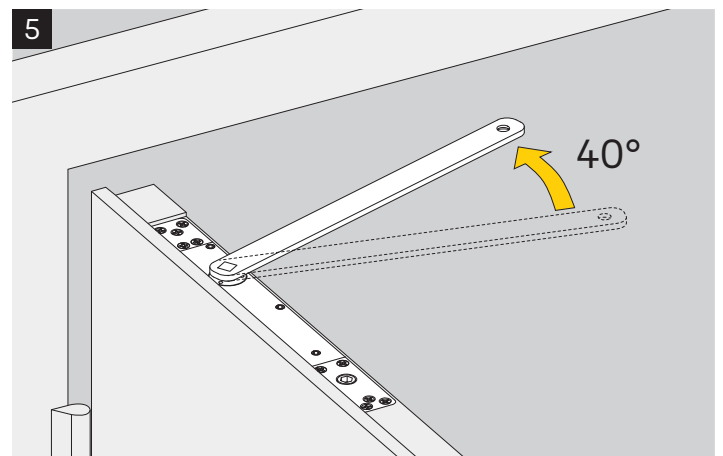

Yale 8324U Installation Instructions

11.9.2023

	Size 2	Size 3	Size 4
DC8324U	-6	0	9

5 mm

15°-0°

120°-15°

60°-85°

2,5 mm