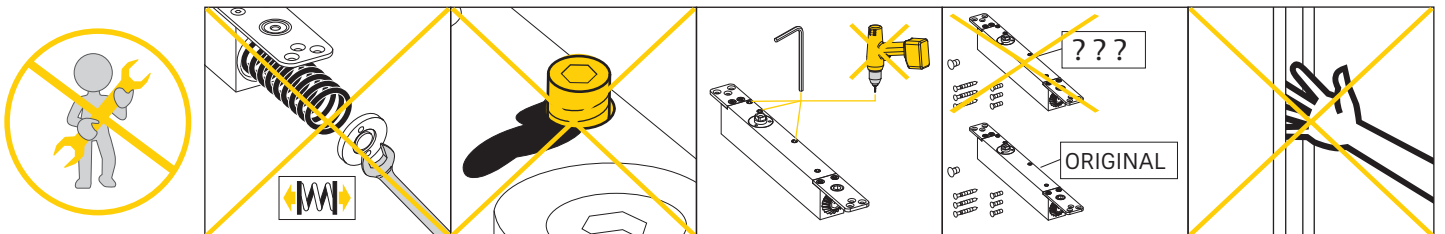

Yale 8324U Installation Instructions

11.9.2023

	Size 2	Size 3	Size 4
DC8324U	-6	0	9

5 mm

15°-0°

120°-15°

60°-85°

2,5 mm