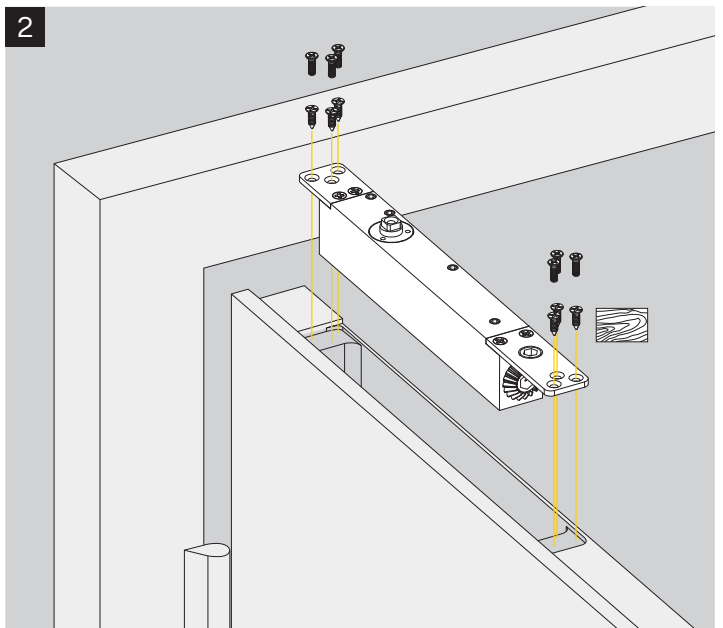

Yale 8324U Installation Instructions

11.9.2023

	Size 2	Size 3	Size 4
DC8324U	-6	0	9

5 mm

15°-0°

120°-15°

60°-85°

2,5 mm