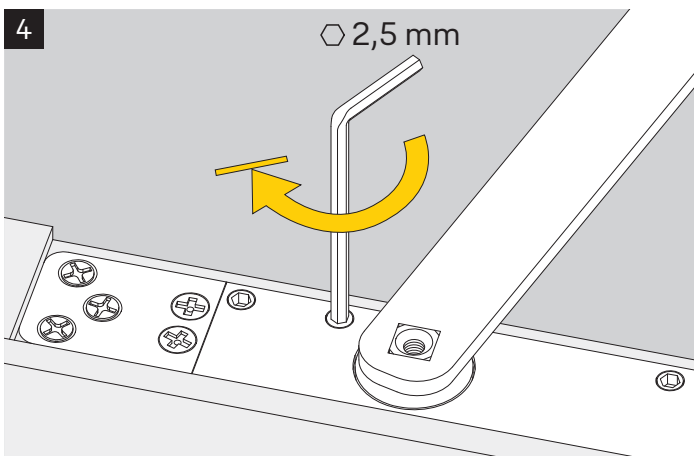

Yale 8324U Installation Instructions

11.9.2023

	Size 2	Size 3	Size 4
DC8324U	-6	0	9

5 mm

15°-0°

120°-15°

60°-85°

2,5 mm