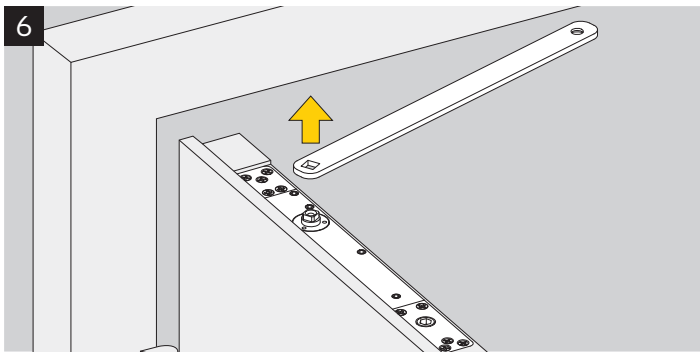

Yale 8324U Installation Instructions

11.9.2023

	Size 2	Size 3	Size 4
DC8324U	-6	0	9

5 mm

15°-0°

120°-15°

60°-85°

2,5 mm