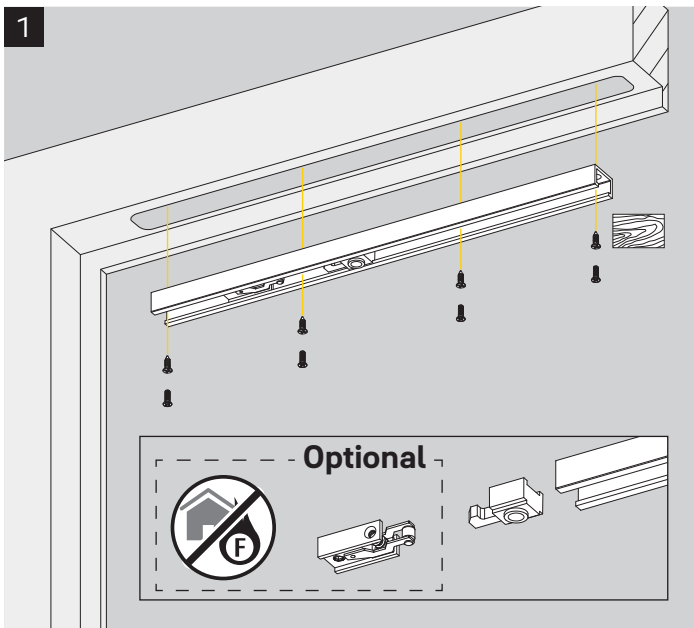

Yale 8324U Installation Instructions

11.9.2023

	Size 2	Size 3	Size 4
DC8324U	-6	0	9

5 mm

15°-0°

120°-15°

60°-85°

2,5 mm