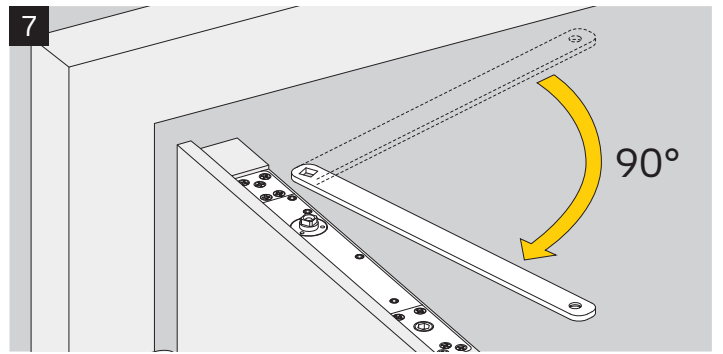

Yale 8324U Installation Instructions

11.9.2023

	Size 2	Size 3	Size 4
DC8324U	-6	0	9

5 mm

15°-0°

120°-15°

60°-85°

2,5 mm