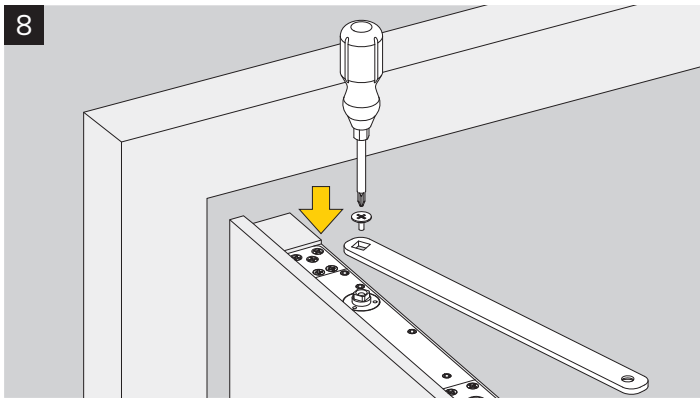

Yale 8324U Installation Instructions

11.9.2023

	Size 2	Size 3	Size 4
DC8324U	-6	0	9

5 mm

15°-0°

120°-15°

60°-85°

2,5 mm