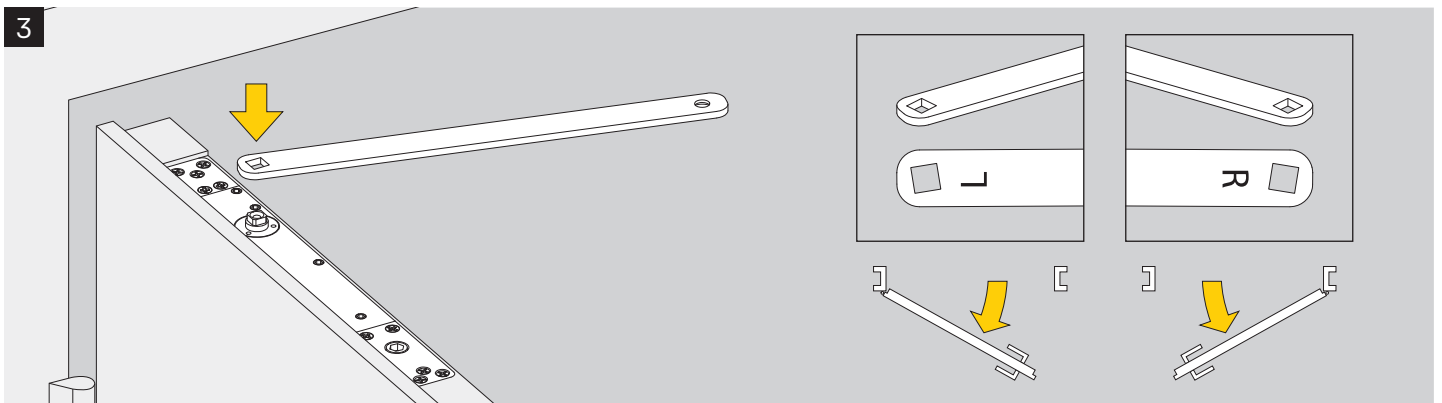

Yale 8324U Installation Instructions

11.9.2023

	Size 2	Size 3	Size 4
DC8324U	-6	0	9

5 mm

15°-0°

120°-15°

60°-85°

2,5 mm