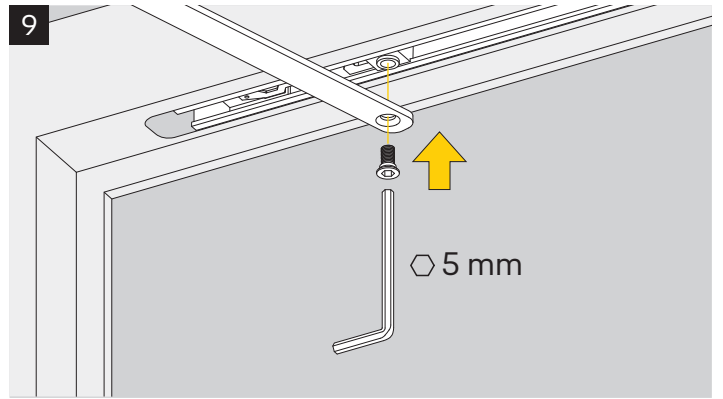

Yale 8324U Installation Instructions

11.9.2023

	Size 2	Size 3	Size 4
DC8324U	-6	0	9

5 mm

15°-0°

120°-15°

60°-85°

2,5 mm