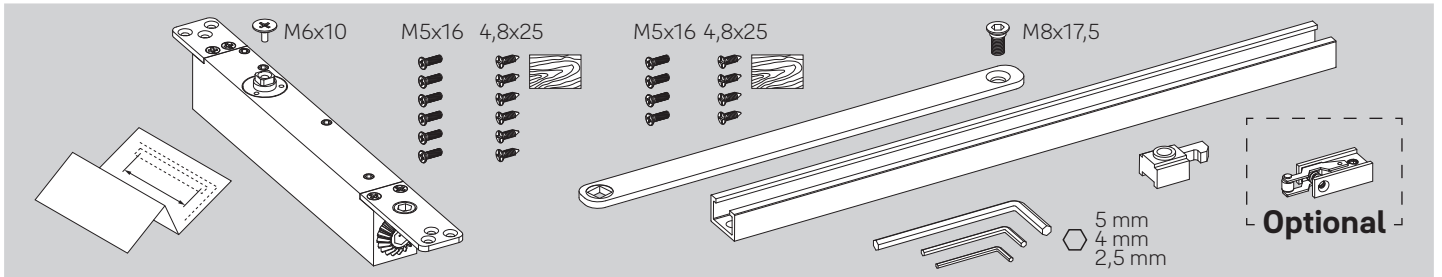

Yale 8324U Installation Instructions

11.9.2023

	Size 2	Size 3	Size 4
DC8324U	-6	0	9

5 mm

15°-0°

120°-15°

60°-85°

2,5 mm