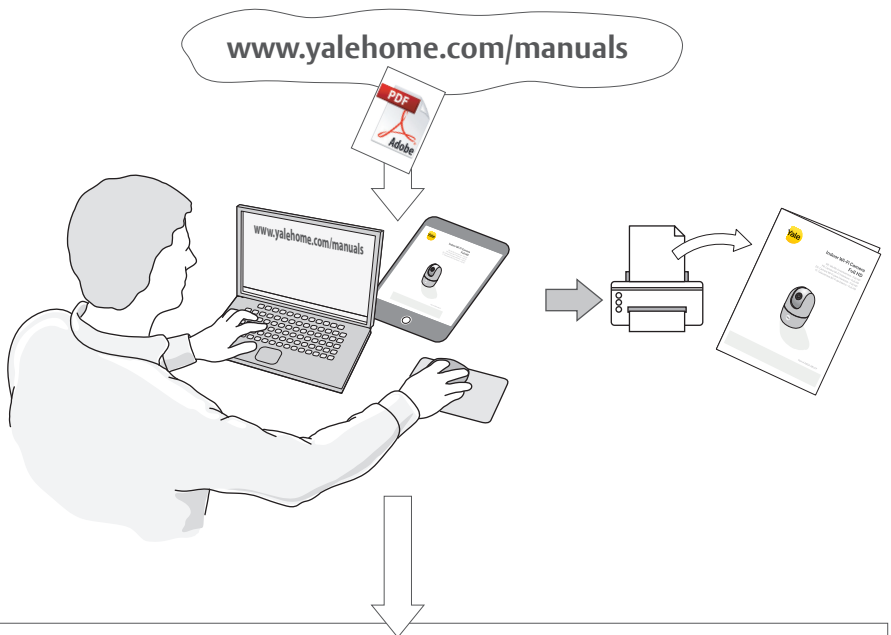

(GB) Download manual / (SE) Ladda ner manualen / (DK) Download manual /
(NO) Last ned bruksanvisning / (FI) Lataa ohje / (PL) Pobierz instrukcję

(GB) Manuals available in additional languages / (SE) Manualer tillgängliga på ytterligare språk
/ (DK) Manualer findes på yderligere sprog / (NO) Manualer tilgjengelig på flere språk
/ (FI) Ohjeet saatavilla myös näillä kielillä / (PL) Instrukcje dostępne w innych językach