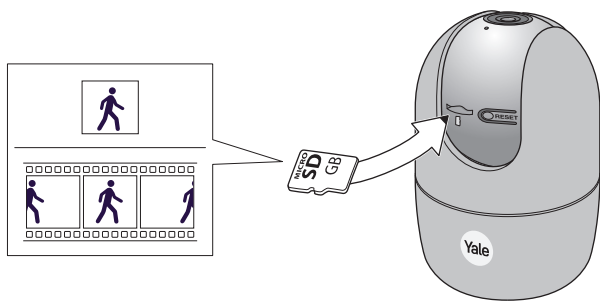

1

Yale View
app

2

Create Account

Skapa konto
 Opret konto
 Lag konto
 Luo käyttäjätili
 Utwórz konto

3

4 App

①

②

③

④

⑤

i

i

(GB) Declaration of Conformity - (SE) Förklaring om överensstämmelse / (DK) Overensstemmelses-erklæring / (NO) Samsvarserklæring / (FI) Vaatimustenmukaisuusvakuutus / (PL) Deklaracja zgodności

GB: Hereby, ASSA ABLOY Opening Solutions Poland S.A., Ul. Magazynowa 4, 64-100 Leszno, Poland declares that the radio equipment type Yale Indoor Wi-Fi Camera Pan & Tilt SV-DPFX_B / SV-DPFX_B_EU is in compliance with Directive 2014/53/EU. The full text of the EU declaration of conformity is available at the following internet address:

www.yalehome.com/doc

SE: Härmed, ASSA ABLOY Opening Solutions Poland S.A., Ul. Magazynowa 4, 64-100 Leszno,

Poland deklarerar att radio utrustningen av typen Yale Indoor Wi-Fi Camera Pan & Tilt SV-DPFX_B / SV-DPFX_B_EU överensstämmer med direktiv 2014/53 / EU. Den fullständiga texten till EU-försäkran om överensstämmelse finns på följande internetadress: