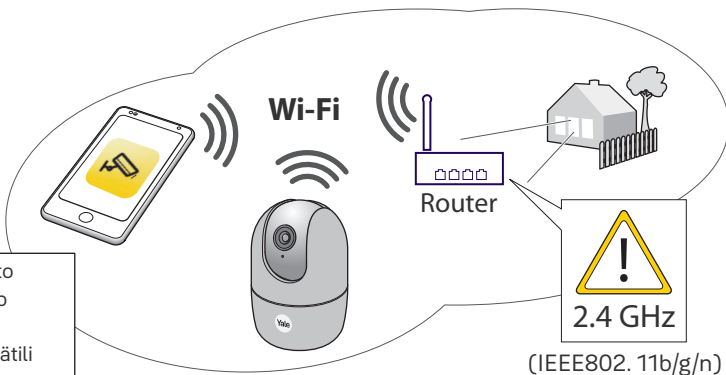

Ethernet

Micro USB DC 5V

This diagram shows the bottom of the camera with callouts for the Ethernet port and the Micro USB DC 5V port. A speaker icon is also present.

(GB) App download / (SE) App nedladdning / (DK) App-download / (NO) Last ned app /
 (FI) Sovelluksen laataminen / (PL) Pobieranie aplikacji

1

Yale View
app

2

Create Account

Skapa konto
 Opret konto
 Lag konto
 Luo käyttäjätili
 Utwórz konto

3

4 App

①

②

③

④

⑤

i

i

(GB) Declaration of Conformity - (SE) Förklaring om överensstämmelse / (DK) Overensstemmelses-erklæring / (NO) Samsvarserklæring / (FI) Vaatimustenmukaisuusvakuutus / (PL) Deklaracja zgodności

GB: Hereby, ASSA ABLOY Opening Solutions Poland S.A., Ul. Magazynowa 4, 64-100 Leszno, Poland declares that the radio equipment type Yale Indoor Wi-Fi Camera Pan & Tilt SV-DPFX_B / SV-DPFX_B_EU is in compliance with Directive 2014/53/EU. The full text of the EU declaration of conformity is available at the following internet address: