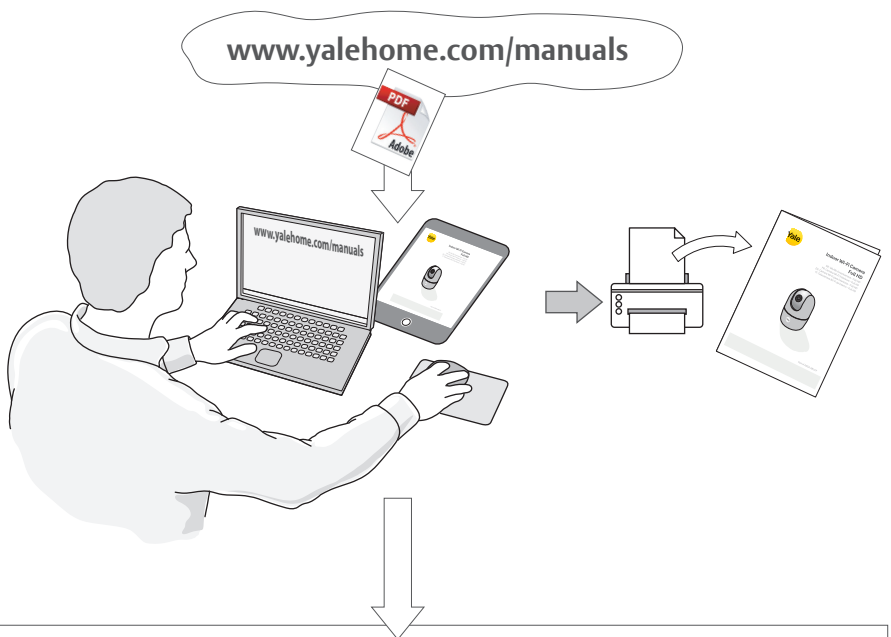

(GB) Download manual / (NL) Handleiding downloaden / (RO) Descarcă manualul /
(CZ) Stáhnout manuál / (HU) Kézikönyv letöltése / (TR) Kullanım kılavuzunu indir

(GB) Manuals available in additional languages / (NL) Handleiding beschikbaar in aanvul-
lende talen / (RO) Manuale disponibile și în alte limbi / (CZ) Manuály jsou k dispozici v dalších
jazycích / (HU) Kézikönyvek elérhetőek további nyelveken / (TR) Kullanım kılavuzu ek diller
içinde mevcuttur