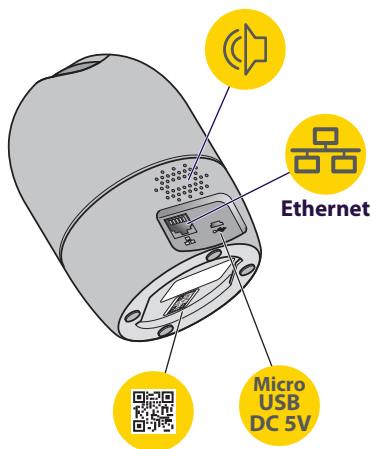

(GB) Inside the box / (NL) In de doos / (RO) În interiorul cutiei / (CZ) Uvnitř balení / (HU) A dobozban / (TR) Kutu içeriği