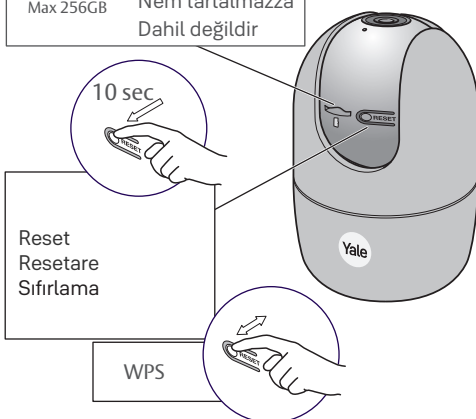

Indoor Wi-Fi Camera Pan & Tilt

NL: WiFi binnencamera Kantel & Draai
RO: Cameră Wi-Fi pentru interior - Pan & Tilt
CZ: Vnitřní Wi-Fi kamera - Pan & Tilt
HU: Beltéri Wi-Fi kamera - Forgós
TR: İç Mekan Wi-Fi Kamera - Pan & Tilt

1

Yale View
app

2

Create Account

Maak account aan
 Creează cont
 Vytvořit účet
 Felhasználó létrehozása
 Hesap oluşturun

3

4 App

①