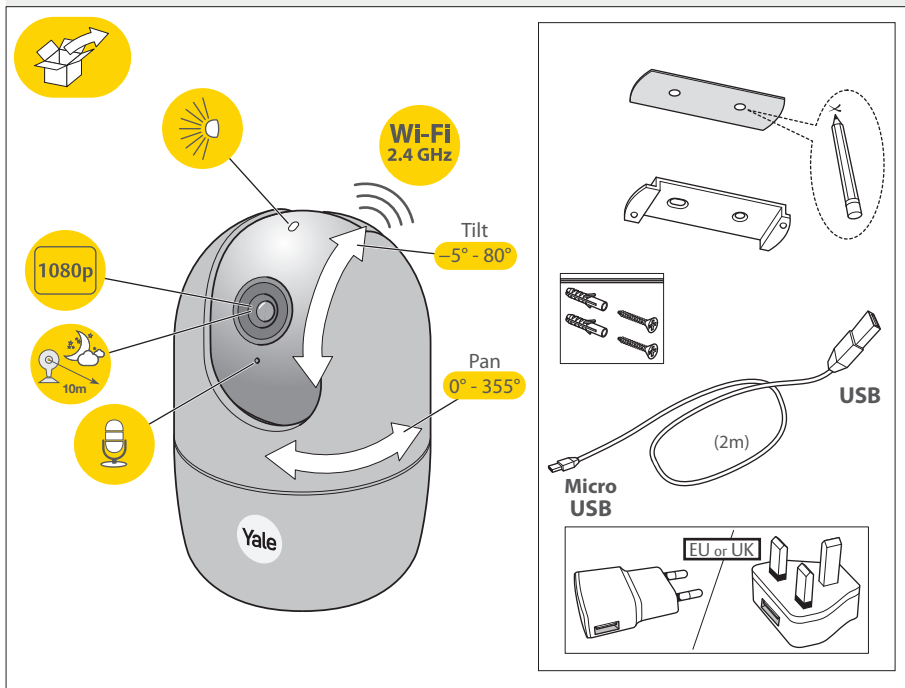

(GB) Inside the box / (NL) In de doos / (RO) În interiorul cutiei / (CZ) Uvnitř balení / (HU) A dobozban / (TR) Kutu içeriği