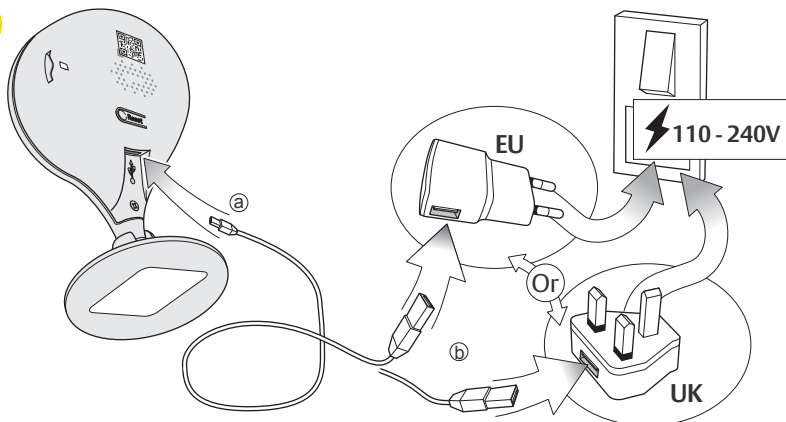

1

Yale View

2

Create Account

Maak account aan
Creează cont
Vytvořit účet
Felhasználó létrehozása
Hesap oluşturun

3