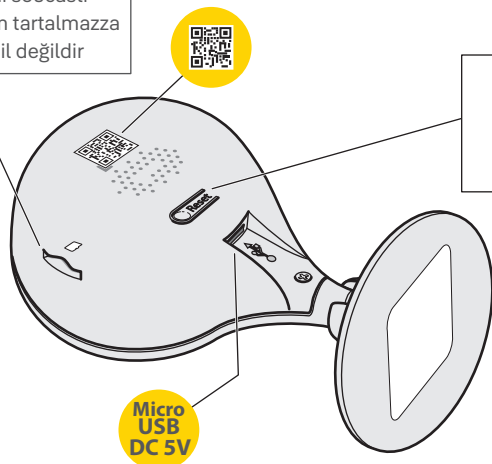

## Indoor Wi-Fi Camera Full HD

NL: Wi-Fi binnencamera - Full HD

RO: Cameră Wi-Fi pentru interior - Full HD

CZ: Vnitřní Wi-Fi kamera - Full HD

HU: Beltéri Wi-Fi kamera - Full HD

TR: İç Mekan Wi-Fi Kamera - Full HD

**Not included**  
 Nu este inclus  
 Není součástí  
 Nem tartalmazza  
 Dahil değildir

Max 256GB

Reset  
 Resetare  
 Sıfırlama

WPS

1

Yale View  
app

Yale View

2