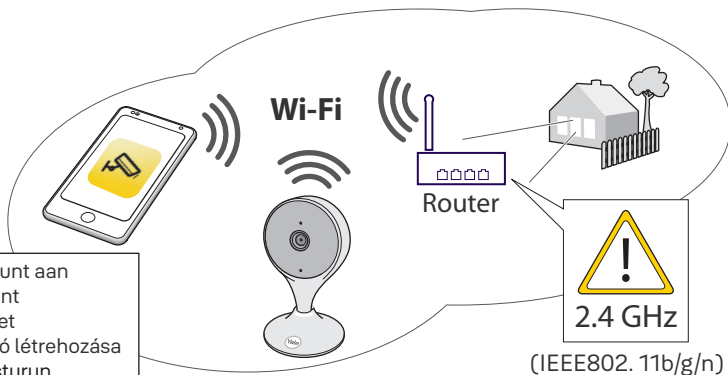

2

Create Account

Maak account aan
Creează cont
Vytvořit účet
Felhasználó létrehozása
Hesap oluşturun

3