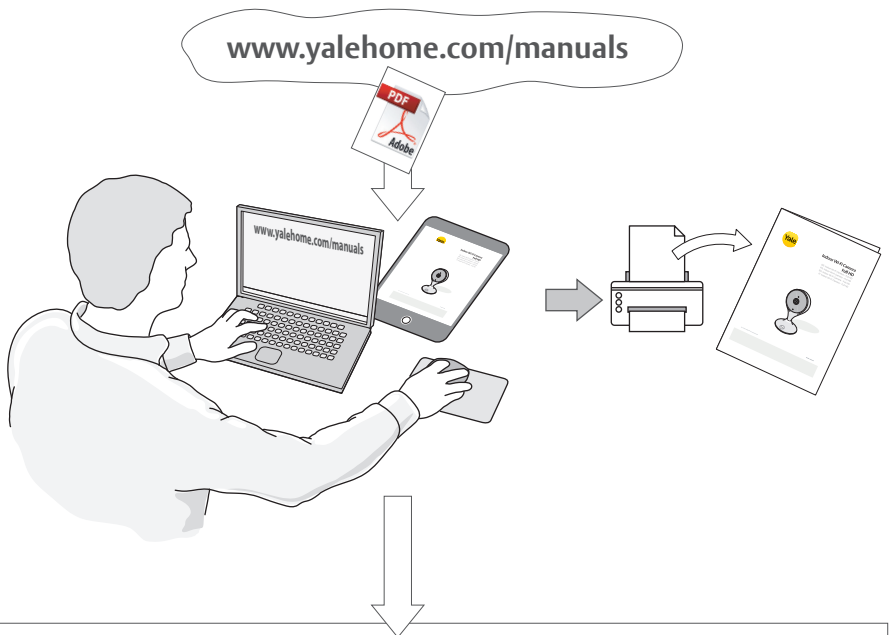

(GB) Download manual / (NL) Handleiding downloaden / (RO) Descarcă manualul /
(CZ) Stáhnout manuál / (HU) Kézikönyv letöltése / (TR) Kullanım kılavuzunu indir

(GB) Manuals available in additional languages / (NL) Handleiding beschikbaar in aanvul-
lende talen / (RO) Manuale disponibile și în alte limbi / (CZ) Manuály jsou k dispozici v dalších
jazycích / (HU) Kézikönyvek elérhetőek további nyelveken / (TR) Kullanım kılavuzu ek diller
içinde mevcuttur