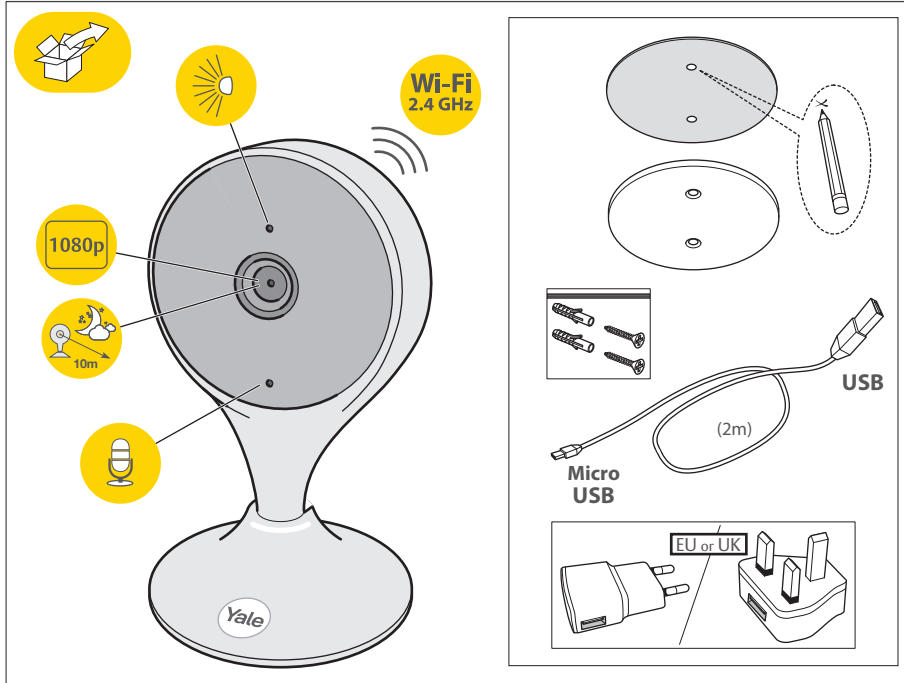

(GB) Inside the box / (NL) In de doos / (RO) În interiorul cutiei / (CZ) Uvnitř balení /
(HU) A dobozban / (TR) Kutu içeriği