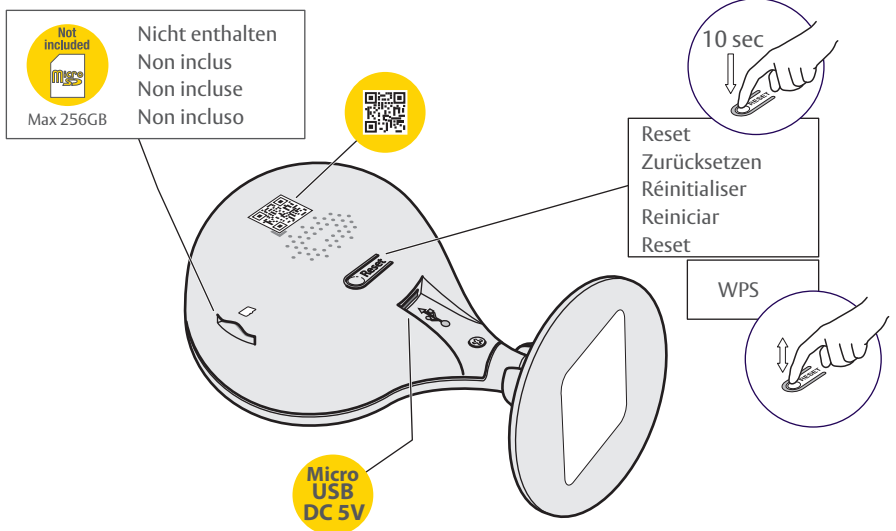

(GB) Inside the box / (DE) In der Box / (FR) Dans la boîte / (ES) Contenido del embalaje / (IT) Contenuto della confezione