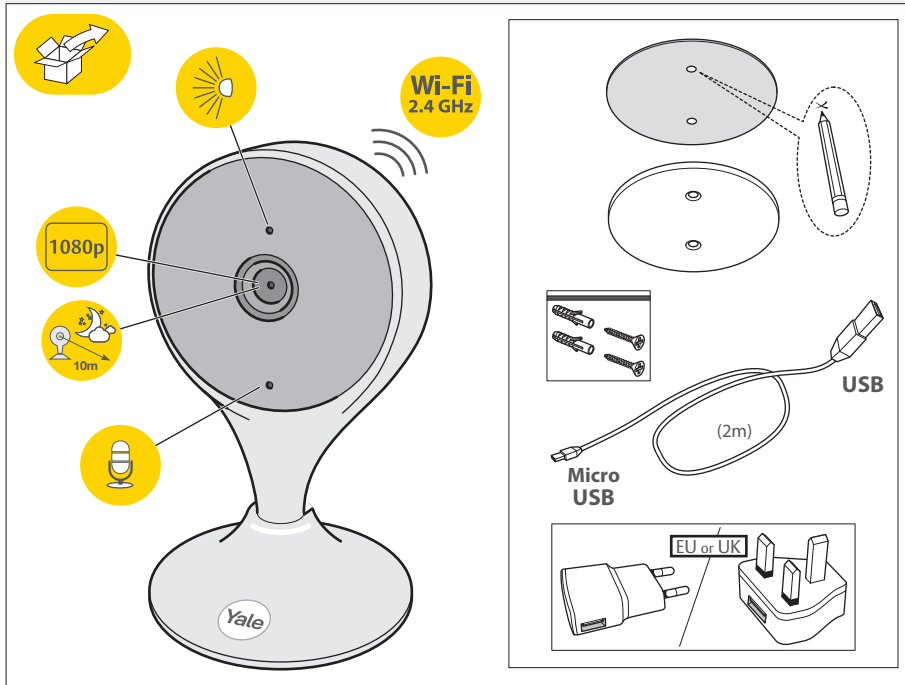

(GB) Inside the box / (DE) In der Box / (FR) Dans la boîte / (ES) Contenido del embalaje / (IT) Contenuto della confezione