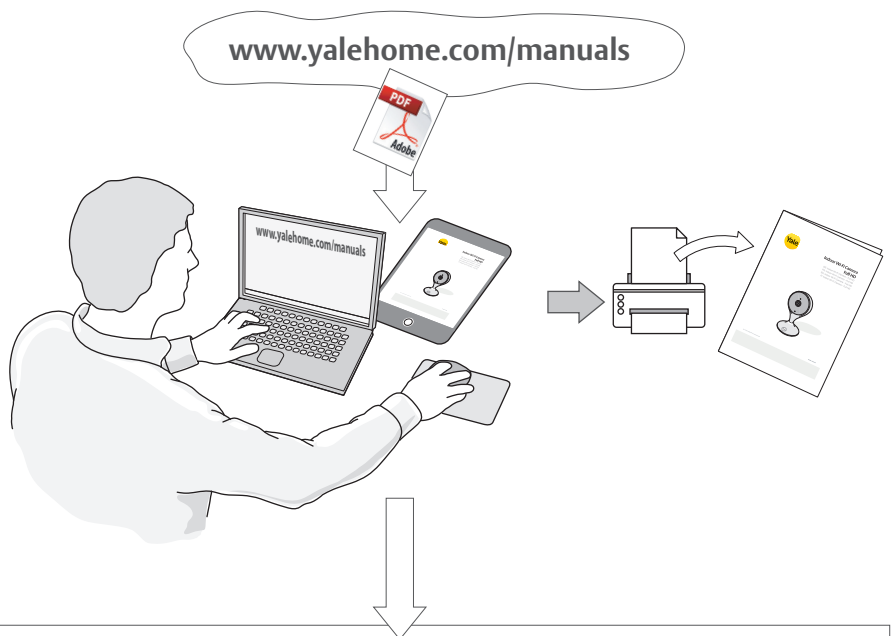

Indoor Wi-Fi Camera Full HD

DE: WLAN-Innenkamera - Full HD

FR: Caméra Wi-Fi Intérieure - Full HD

ES: Cámara Wi-Fi para interiores - Full HD

IT: Telecamera Wi-Fi da interno - Full HD

Part of ASSA ABLOY

(GB) Download manual / (DE) Handbuch herunterladen / (FR) Téléchargez le manuel /
 (ES) Descargar manual / (IT) Scarica il manuale