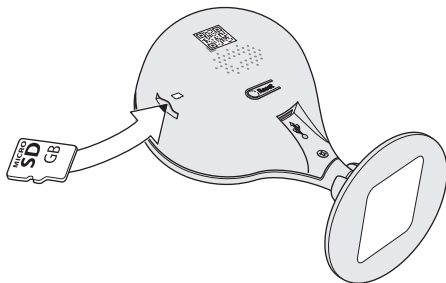

1

2

4

3

i

(GB) Declaration of Conformity - (DE) EU Konformitätserklärung / (FR) Declaration UE de Conformité / (ES) Declaración UE de conformidad / (IT) Dichiarazione UE di Conformità

GB: Hereby, ASSA ABLOY Opening Solutions Poland S.A., Ul. Magazynowa 4, 64-100 Leszno, Poland declares that the radio equipment type Yale Indoor Wi-Fi Camera - Full HD SV-DFFX_B / SV-DFFX-B_EU is in compliance with Directive 2014/53/EU. The full text of the EU declaration of conformity is available at the following internet address:

www.yalehome.com/doc

DE: Hiermit erklärt ASSA ABLOY Opening Solutions Poland S.A., Ul. Magazynowa 4, 64-100 Leszno, Polen, dass der Funkanlagentyp Yale WLAN-Innenkamera - Full HD SV-DFFX_B / SV-DFFX-B_EU der Richtlinie 2014/53/EU entspricht. Der vollständige Text der EUKonformitätserklärung ist unter der folgenden Internetadresse verfügbar: