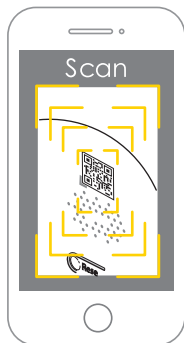

Handbuch herunterladen Deutsche:
 Téléchargez le manuel Français:
 Descargar manual Español:
 Scarica il manuale Italiano:
 Xxxxx....
 Xxxxx....
 Xxxxx....

www.yalehome.com/manuals

Lataa ja asenna Yale View -sovellus puhelimeesi

1

Yale View

Yale View

2

Luo käyttäjätili sovelluksessa

Luo käyttäjätili
Yale View
-sovellukseen.
Sovellus ohjeistaa
tilin luonnissa.

3

Lisää kamera sovelluksessa + napista

4 Sovellus ohjeistaa kameran rekisteröinnin vaiheet suomeksi

2

3 Syötä WiFi-tiedot

4

5

Tutustu kameran ominaisuuksiin ja asetuksiin sovelluksessa.

Lisäohjeita ja tietoja löydät yale.fi/tuki -sivustolta.

Kameran kiinnitys

i

1

Kameran voi asettaa pöydälle tai hyllylle ilman sen kiinnittämistä.

Katto- ja seinäkiinnitystä varten mukana on asennuslevy. Kiinnitä levy mukana tulevilla ruuveilla. Kameran pohjassa on magneetti, millä kamera kiinnittyy levyyn.