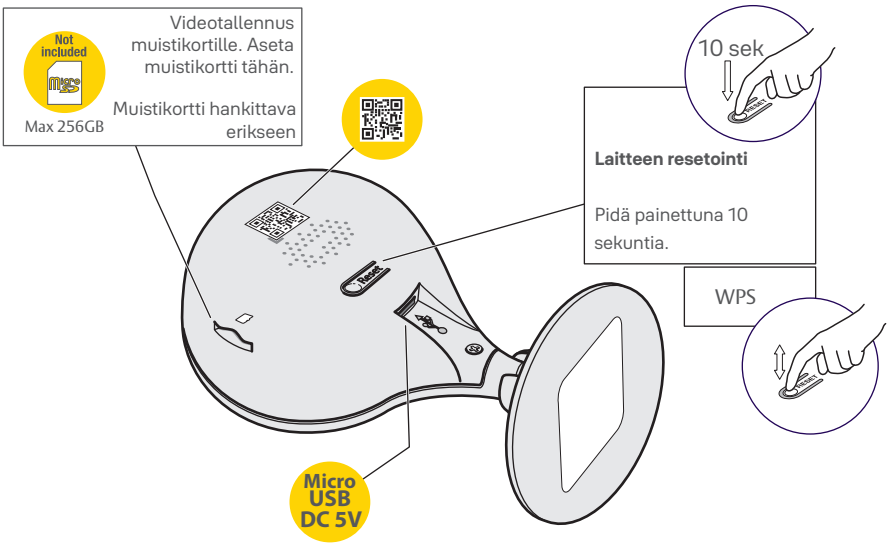

Indoor Wi-Fi Camera Full HD

Sisäkamera

Part of ASSA ABLOY

(FI) Tämän ohjeen löydät

(GB) Manuals available in additional languages / (SE) Manueller tillgängliga på ytterligare språk / (DK) Manueller findes på yderligere sprog / (NO) Manueller tilgjengelig på flere språk / (FI) Ohjeet saatavilla myös näillä kielillä / (PL) Instrukcje dostępne w innych językach

Handbuch herunterladen Deutsche:
 Téléchargez le manuel Français:
 Descargar manual Español:
 Scarica il manuale Italiano:
 Xxxxx....
 Xxxxx....
 Xxxxx....

www.yalehome.com/manuals

Lataa ja asenna Yale View -sovellus puhelimeesi

1

Yale View

Yale View

2

Luo käyttäjätili sovelluksessa

Luo käyttäjätili
Yale View
-sovellukseen.
Sovellus ohjeistaa
tilin luonnissa.

3

Lisää kamera sovelluksessa + napista

i

1

Kameran voi asettaa pöydälle tai hyllylle ilman sen kiinnittämistä.

Katto- ja seinäkiinnitystä varten mukana on asennuslevy. Kiinnitä levy mukana tulevilla ruuveilla. Kameran pohjassa on magneetti, millä kamera kiinnittyy levyyn.