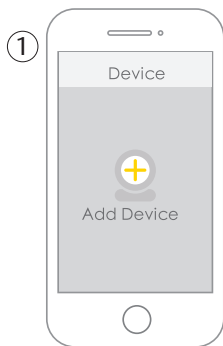

1

Yale View

Yale View

2

Luo käyttäjätili sovelluksessa

Luo käyttäjätili
Yale View
-sovellukseen.
Sovellus ohjeistaa
tilin luonnissa.

3

Lisää kamera sovelluksessa + napista

4 Sovellus ohjeistaa kameran rekisteröinnin vaiheet suomeksi

2

3 Syötä WiFi-tiedot

4

5

Tutustu kameran ominaisuuksiin ja asetuksiin sovelluksessa.

Lisäohjeita ja tietoja löydät yale.fi/tuki -sivustolta.

Kameran kiinnitys