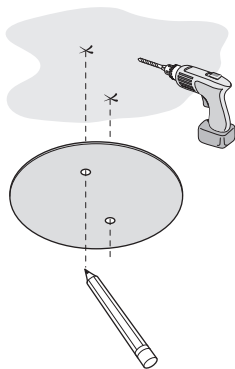

1

Yale View

Yale View

2

Luo käyttäjätili sovelluksessa

Luo käyttäjätili
Yale View
-sovellukseen.
Sovellus ohjeistaa
tilin luonnissa.

3

Lisää kamera sovelluksessa + napista

4 Sovellus ohjeistaa kameran rekisteröinnin vaiheet suomeksi

2

3 Syötä WiFi-tiedot

4

5

Tutustu kameran ominaisuuksiin ja asetuksiin sovelluksessa.

Lisäohjeita ja tietoja löydät yale.fi/tuki -sivustolta.

Kameran kiinnitys

i

1

Kameran voi asettaa pöydälle tai hyllylle ilman sen kiinnittämistä.

Katto- ja seinäkiinnitystä varten mukana on asennuslevy. Kiinnitä levy mukana tulevilla ruuveilla. Kameran pohjassa on magneetti, millä kamera kiinnittyy levyyn.