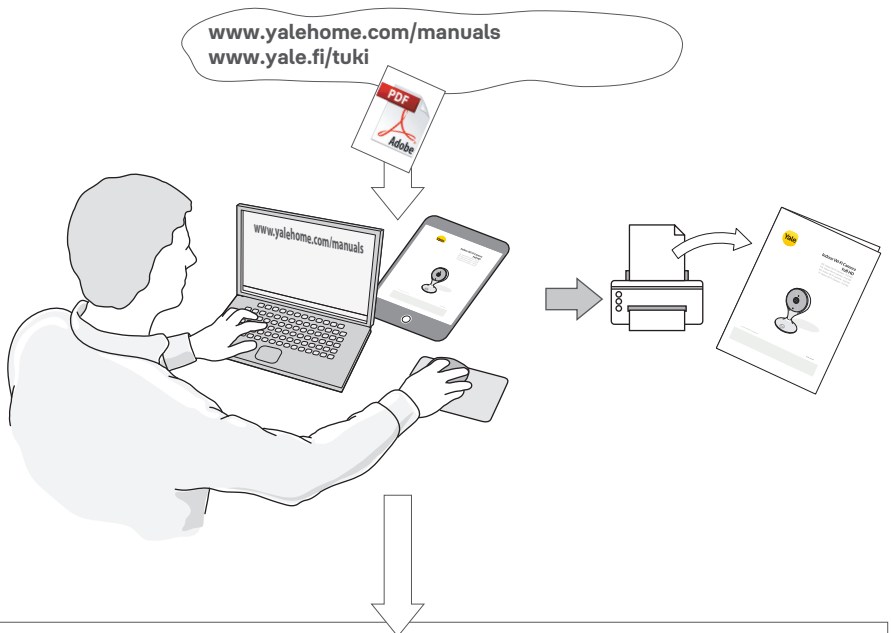

Indoor Wi-Fi Camera Full HD

Sisäkamera

Part of ASSA ABLOY

(FI) Tämän ohjeen löydät

(GB) Manuals available in additional languages / (SE) Manueller tillgängliga på ytterligare språk / (DK) Manueller findes på yderligere sprog / (NO) Manueller tilgjengelig på flere språk / (FI) Ohjeet saatavilla myös näillä kielillä / (PL) Instrukcje dostępne w innych językach

Handbuch herunterladen Deutsche:
 Téléchargez le manuel Français:
 Descargar manual Español:
 Scarica il manuale Italiano:
 Xxxxx....
 Xxxxx....
 Xxxxx....

www.yalehome.com/manuals

Lataa ja asenna Yale View -sovellus puhelimeesi

1

Yale View

Yale View

2

Luo käyttäjätili sovelluksessa

Luo käyttäjätili
Yale View
-sovellukseen.
Sovellus ohjeistaa
tilin luonnissa.

3

Lisää kamera sovelluksessa + napista

4 Sovellus ohjeistaa kameran rekisteröinnin vaiheet suomeksi

2

3 Syötä WiFi-tiedot

4

5

Tutustu kameran ominaisuuksiin ja asetuksiin sovelluksessa.

Lisäohjeita ja tietoja löydät yale.fi/tuki -sivustolta.

Kameran kiinnitys