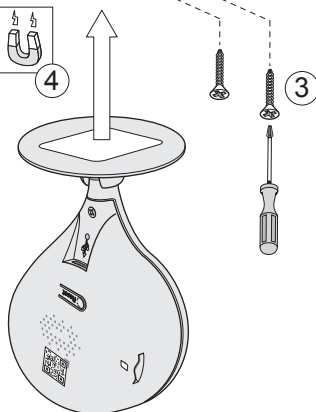

4 Sovellus ohjeistaa kameran rekisteröinnin vaiheet suomeksi

2

3 Syötä WiFi-tiedot

4

5

Tutustu kameran ominaisuuksiin ja asetuksiin sovelluksessa.

Lisäohjeita ja tietoja löydät yale.fi/tuki -sivustolta.

Kameran kiinnitys

i

1

Kameran voi asettaa pöydälle tai hyllylle ilman sen kiinnittämistä.

Katto- ja seinäkiinnitystä varten mukana on asennuslevy. Kiinnitä levy mukana tulevilla ruuveilla. Kameran pohjassa on magneetti, millä kamera kiinnittyy levyyn.

2

4

3

Voit kääntää kameran kuvan ylösalaisin Yale View -sovelluksesta, kameran asetuksista.

i

Videontallennus liiketunnistuksesta tapahtuu muistikortille

(GB) Declaration of Conformity - (SE) Förklaring om överensstämmelse / (DK) Overensstemmelses-erklæring / (NO) Samsvarserklæring / (FI) Vaatimustenmukaisuusvakuutus / (PL) Deklaracja zgodności