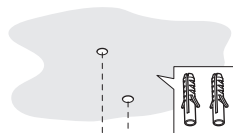

i

1

Kameran voi asettaa pöydälle tai hyllylle ilman sen kiinnittämistä.

Katto- ja seinäkiinnitystä varten mukana on asennuslevy. Kiinnitä levy mukana tulevilla ruuveilla. Kameran pohjassa on magneetti, millä kamera kiinnittyy levyyn.

2

4

3

Voit kääntää kameran kuvan ylösalaisin Yale View -sovelluksesta, kameran asetuksista.

i

Videontallennus liiketunnistuksesta tapahtuu muistikortille

(GB) Declaration of Conformity - (SE) Förklaring om överensstämmelse / (DK) Overensstemmelses-erklæring / (NO) Samsvarserklæring / (FI) Vaatimustenmukaisuusvakuutus / (PL) Deklaracja zgodności