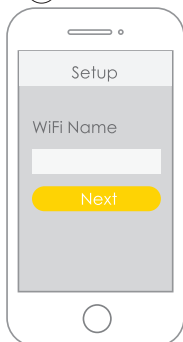

Handbuch herunterladen Deutsche:
 Téléchargez le manuel Français:
 Descargar manual Español:
 Scarica il manuale Italiano:
 Xxxxx....
 Xxxxx....
 Xxxxx....

www.yalehome.com/manuals

Lataa ja asenna Yale View -sovellus puhelimeesi

1

Yale View

Yale View

2

Luo käyttäjätili sovelluksessa

Luo käyttäjätili
Yale View
-sovellukseen.
Sovellus ohjeistaa
tilin luonnissa.

3

Lisää kamera sovelluksessa + napista

4 Sovellus ohjeistaa kameran rekisteröinnin vaiheet suomeksi

2

3 Syötä WiFi-tiedot

4

5

Tutustu kameran ominaisuuksiin ja asetuksiin sovelluksessa.

Lisäohjeita ja tietoja löydät yale.fi/tuki -sivustolta.

Kameran kiinnitys