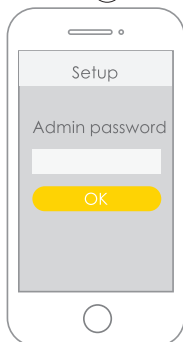

1

Yale View

Yale View

2

Luo käyttäjätili sovelluksessa

Luo käyttäjätili
Yale View
-sovellukseen.
Sovellus ohjeistaa
tilin luonnissa.

3

Lisää kamera sovelluksessa + napista

4 Sovellus ohjeistaa kameran rekisteröinnin vaiheet suomeksi

2

3 Syötä WiFi-tiedot

4

5

Tutustu kameran ominaisuuksiin ja asetuksiin sovelluksessa.

Lisäohjeita ja tietoja löydät yale.fi/tuki -sivustolta.

Kameran kiinnitys

i

1

Kameran voi asettaa pöydälle tai hyllylle ilman sen kiinnittämistä.

Katto- ja seinäkiinnitystä varten mukana on asennuslevy. Kiinnitä levy mukana tulevilla ruuveilla. Kameran pohjassa on magneetti, millä kamera kiinnittyy levyyn.