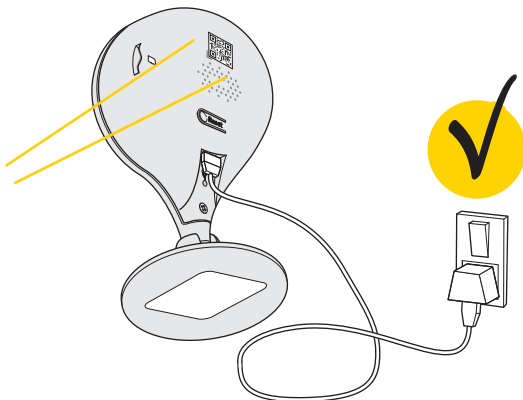

1

Yale View

Yale View

2

Luo käyttäjätili sovelluksessa

Luo käyttäjätili
Yale View
-sovellukseen.
Sovellus ohjeistaa
tilin luonnissa.

3

Lisää kamera sovelluksessa + napista

4 Sovellus ohjeistaa kameran rekisteröinnin vaiheet suomeksi

2

3 Syötä WiFi-tiedot

4

5

Tutustu kameran ominaisuuksiin ja asetuksiin sovelluksessa.

Lisäohjeita ja tietoja löydät yale.fi/tuki -sivustolta.

Kameran kiinnitys

i

1

Kameran voi asettaa pöydälle tai hyllylle ilman sen kiinnittämistä.

Katto- ja seinäkiinnitystä varten mukana on asennuslevy. Kiinnitä levy mukana tulevilla ruuveilla. Kameran pohjassa on magneetti, millä kamera kiinnittyy levyyn.