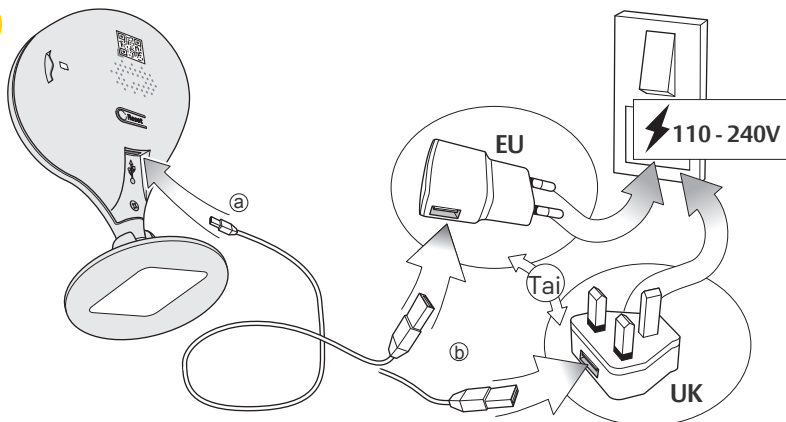

1

Yale View

Yale View

2

Luo käyttäjätili sovelluksessa

Luo käyttäjätili
Yale View
-sovellukseen.
Sovellus ohjeistaa
tilin luonnissa.

3

Lisää kamera sovelluksessa + napista

4 Sovellus ohjeistaa kameran rekisteröinnin vaiheet suomeksi

2

3 Syötä WiFi-tiedot

4

5

Tutustu kameran ominaisuuksiin ja asetuksiin sovelluksessa.

Lisäohjeita ja tietoja löydät yale.fi/tuki -sivustolta.

Kameran kiinnitys

i

1

Kameran voi asettaa pöydälle tai hyllylle ilman sen kiinnittämistä.

Katto- ja seinäkiinnitystä varten mukana on asennuslevy. Kiinnitä levy mukana tulevilla ruuveilla. Kameran pohjassa on magneetti, millä kamera kiinnittyy levyyn.