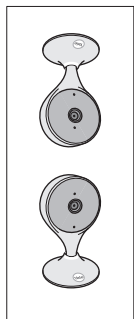

1

Yale View

Yale View

2

Luo käyttäjätili sovelluksessa

Luo käyttäjätili
Yale View
-sovellukseen.
Sovellus ohjeistaa
tilin luonnissa.

3

Lisää kamera sovelluksessa + napista

4 Sovellus ohjeistaa kameran rekisteröinnin vaiheet suomeksi

2

3 Syötä WiFi-tiedot

4

5

Tutustu kameran ominaisuuksiin ja asetuksiin sovelluksessa.

Lisäohjeita ja tietoja löydät yale.fi/tuki -sivustolta.

Kameran kiinnitys

i

1

Kameran voi asettaa pöydälle tai hyllylle ilman sen kiinnittämistä.

Katto- ja seinäkiinnitystä varten mukana on asennuslevy. Kiinnitä levy mukana tulevilla ruuveilla. Kameran pohjassa on magneetti, millä kamera kiinnittyy levyyn.

2

4

3

Voit kääntää kameran kuvan ylösalaisin Yale View -sovelluksesta, kameran asetuksista.

i

Videontallennus liiketunnistuksesta tapahtuu muistikortille

(GB) Declaration of Conformity - (SE) Förklaring om överensstämmelse / (DK) Overensstemmelses-erklæring / (NO) Samsvarserklæring / (FI) Vaatimustenmukaisuusvakuutus / (PL) Deklaracja zgodności