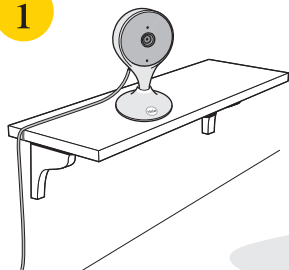

1

Yale View

Yale View

2

Luo käyttäjätili sovelluksessa

Luo käyttäjätili
Yale View
-sovellukseen.
Sovellus ohjeistaa
tilin luonnissa.

3

Lisää kamera sovelluksessa + napista

i

1

Kameran voi asettaa pöydälle tai hyllylle ilman sen kiinnittämistä.

Katto- ja seinäkiinnitystä varten mukana on asennuslevy. Kiinnitä levy mukana tulevilla ruuveilla. Kameran pohjassa on magneetti, millä kamera kiinnittyy levyyn.