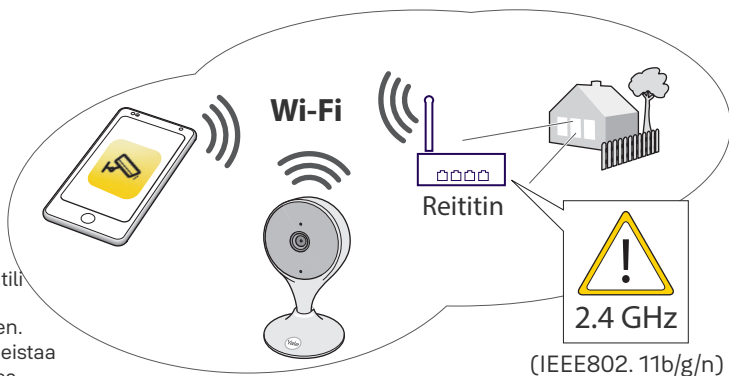

1

Yale View

Yale View

2

Luo käyttäjätili sovelluksessa

Luo käyttäjätili
Yale View
-sovellukseen.
Sovellus ohjeistaa
tilin luonnissa.

3

Lisää kamera sovelluksessa + napista

4 Sovellus ohjeistaa kameran rekisteröinnin vaiheet suomeksi

2

3 Syötä WiFi-tiedot

4

5

Tutustu kameran ominaisuuksiin ja asetuksiin sovelluksessa.

Lisäohjeita ja tietoja löydät yale.fi/tuki -sivustolta.

Kameran kiinnitys