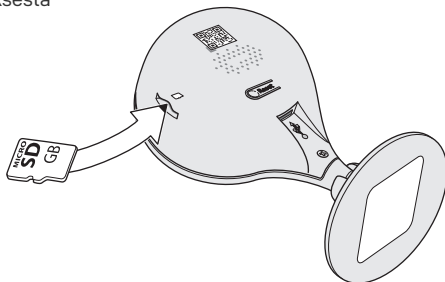

i

1

Kameran voi asettaa pöydälle tai hyllylle ilman sen kiinnittämistä.

Katto- ja seinäkiinnitystä varten mukana on asennuslevy. Kiinnitä levy mukana tulevilla ruuveilla. Kameran pohjassa on magneetti, millä kamera kiinnittyy levyyn.

2

4

3

Voit kääntää kameran kuvan ylösalaisin Yale View -sovelluksesta, kameran asetuksista.

i

Videontallennus liiketunnistuksesta tapahtuu muistikortille

(GB) Declaration of Conformity - (SE) Förklaring om överensstämmelse / (DK) Overensstemmelses-erklæring / (NO) Samsvarserklæring / (FI) Vaatimustenmukaisuusvakuutus / (PL) Deklaracja zgodności

FI: ASSA ABLOY Opening Solutions Poland S.A., Ul. Magazynowa 4, 64-100 Leszno Puola vakuuttaa, että radiolaitetyyppi Yale Indoor Wi-Fi Camera FullHD SV-DFFX_B / SV-DFFX_B_EU on direktiivin 2014/53/EU mukainen. EU-vaatimustenmukaisuusvakuutuksen täysimittainen teksti on saatavilla internet osoitteessa: www.yalehome.com/doc