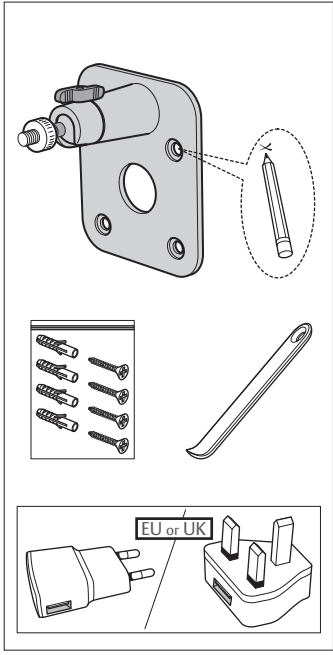

(GB) Inside the box / (SE) I lådan / (DK) Komponenter i kassen / (NO) Inne i boksen / (FI) Ei sisälly / (PL) W pudełku