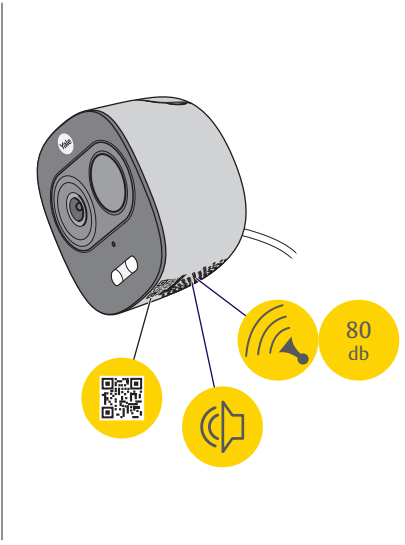

Front Door Wi-Fi Camera Light & Siren

SE: Entredörrens Wi-Fi kamera - Ljus & Siren

DK: Hoveddørs Wi-Fi-kamera - lys og sirene

NO: Inngangsdørets Wi-Fi-kamera - Lys og sirene

FI: All-in-One Wi-Fi valvontakamera ulos

PL: Kamera zewnętrzna Wi-Fi - Light & Siren

Part of ASSA ABLOY

(GB) Download manual / (SE) Ladda ner manualen / (DK) Download manual /
 (NO) Last ned bruksanvisning / (FI) Lataa ohje / (PL) Pobierz instrukcję

Not included
 Max 128GB

Ingår ej
 Ikke inkluderet
 Ikke inkluderet
 Ei sisälly
 Brak w zestawie

1

Yale View app

2

Create Account

Skapa konto
Opret konto
Lag konto
Luo käyttäjätili
Utwórz konto

3