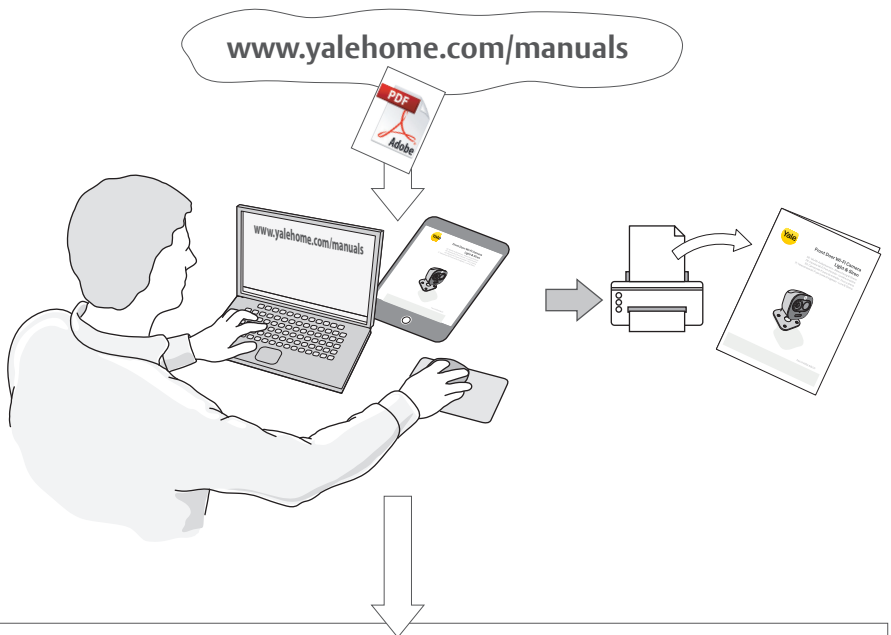

Front Door Wi-Fi Camera Light & Siren

SE: Entredörrens Wi-Fi kamera - Ljus & Siren

DK: Hoveddørs Wi-Fi-kamera - lys og sirene

NO: Inngangsdørets Wi-Fi-kamera - Lys og sirene

FI: All-in-One Wi-Fi valvontakamera ulos

PL: Kamera zewnętrzna Wi-Fi - Light & Siren

Part of ASSA ABLOY

(GB) Download manual / (SE) Ladda ner manualen / (DK) Download manual /
 (NO) Last ned bruksanvisning / (FI) Lataa ohje / (PL) Pobierz instrukcję