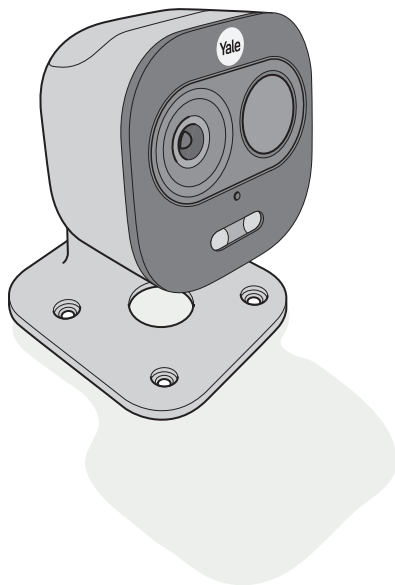

Front Door Wi-Fi Camera Light & Siren

SE: Entredörrens Wi-Fi kamera - Ljus & Siren

DK: Hoveddørs Wi-Fi-kamera - lys og sirene

NO: Inngangsdørets Wi-Fi-kamera - Lys og sirene

FI: All-in-One Wi-Fi valvontakamera ulos

PL: Kamera zewnętrzna Wi-Fi - Light & Siren

Part of ASSA ABLOY

(GB) Download manual / (SE) Ladda ner manualen / (DK) Download manual /
 (NO) Last ned bruksanvisning / (FI) Lataa ohje / (PL) Pobierz instrukcję