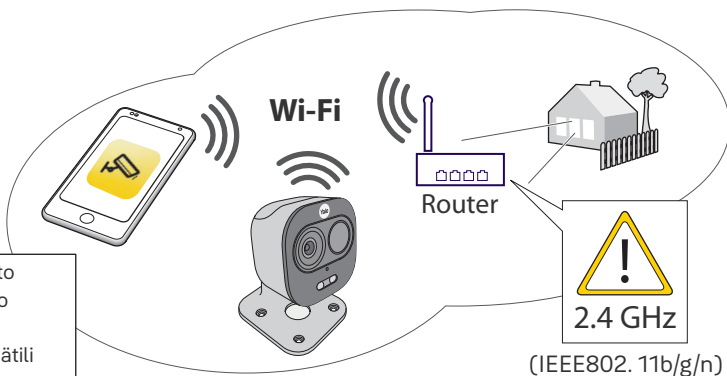

Not included
 Max 128GB

Ingår ej
 Ikke inkluderet
 Ikke inkluderet
 Ei sisälly
 Brak w zestawie

1

Yale View app

2

Create Account

Skapa konto
Opret konto
Lag konto
Luo käyttäjätili
Utwórz konto

3