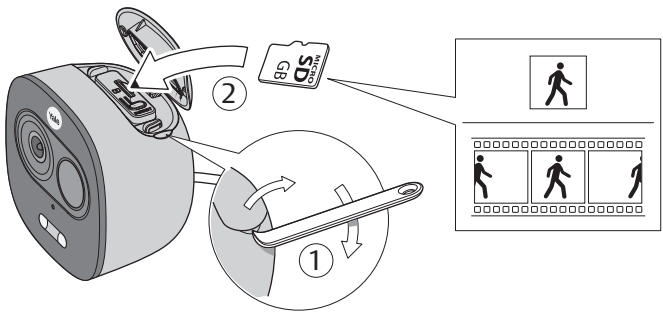

(GB) Declaration of Conformity - (SE) Förklaring om överensstämmelse / (DK) Overensstemmelses-erklæring / (NO) Samsvarserklæring / (FI) Vaatimustenmukaisuusvakuutus / (PL) Deklaracja zgodności

GB: Hereby, ASSA ABLOY Opening Solutions Poland S.A., Ul. Magazynowa 4, 64-100 Leszno, Poland declares that the radio equipment type Yale Indoor Wi-Fi Camera Pan & Tilt SV-DAFX_B / SV-DAFX_B_EU is in compliance with Directive 2014/53/EU. The full text of the EU declaration of conformity is available at the following internet address: