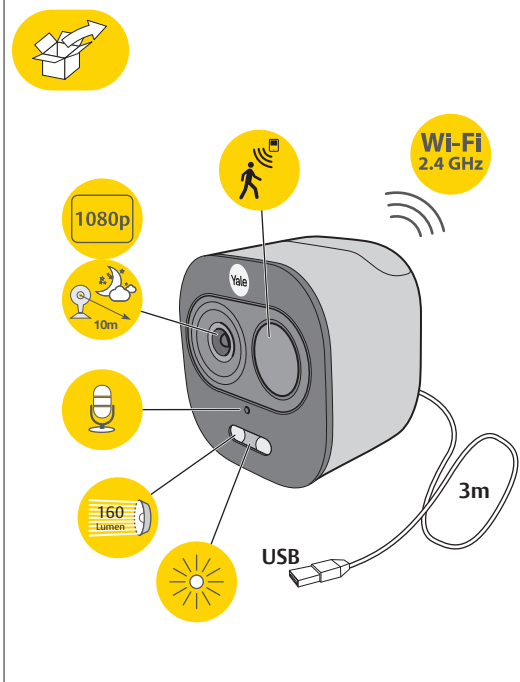

(GB) Inside the box / (SE) I lådan / (DK) Komponenter i kassen / (NO) Inne i boksen / (FI) Ei sisälly / (PL) W pudełku