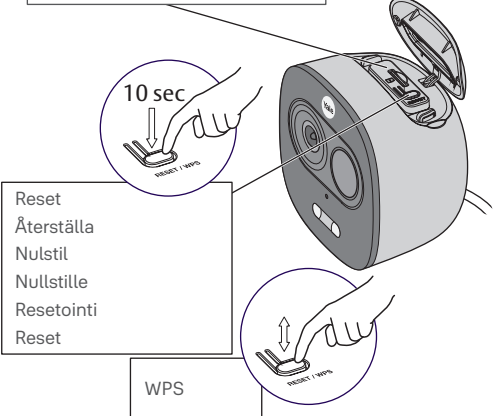

Not included
Max 128GB

Ingår ej
Ikke inkluderet
Ikke inkluderet
Ei sisälly
Brak w zestawie