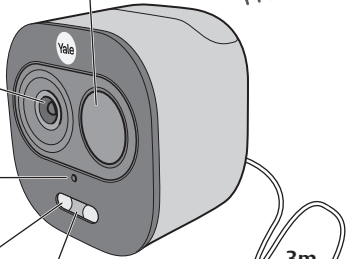

(GB) Inside the box / (DE) In der Box / (FR) Dans la boîte / (ES) Contenido del embalaje / (IT) Contenuto della confezione

Wi-Fi
2.4 GHz