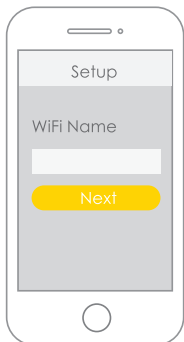

Reset
Zurücksetzen
Réinitialiser
Reiniciar
Reset

WPS

80 db

4 App

①

②

③

④