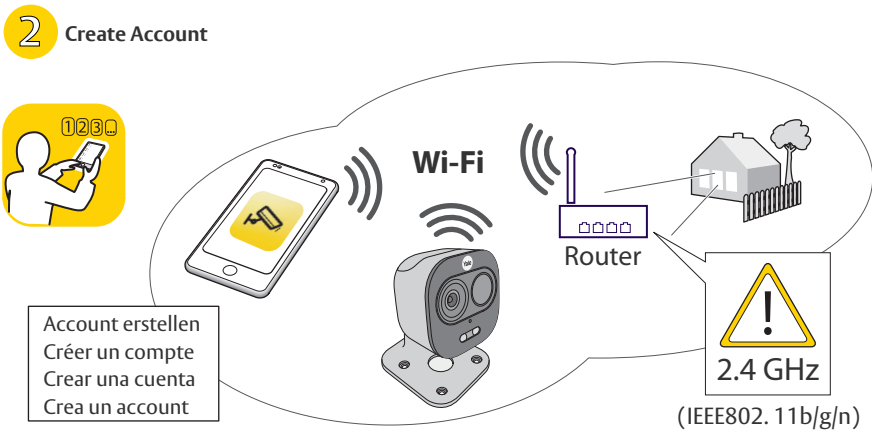

Front Door Wi-Fi Camera Light & Siren

DE: WLAN-Außenkamera - Beleuchtung & Sirene

FR: Caméra Wi-Fi Porte d'entrée - lumière et sirène

ES: Cámara Wi-Fi para la puerta de entrada - Foco y sirena

IT: Telecamera Wi-Fi per porta di ingresso - Luce & Sirena

Reset
Zurücksetzen
Réinitialiser
Reiniciar
Reset

WPS

80 db

4 App

①

②

③

④