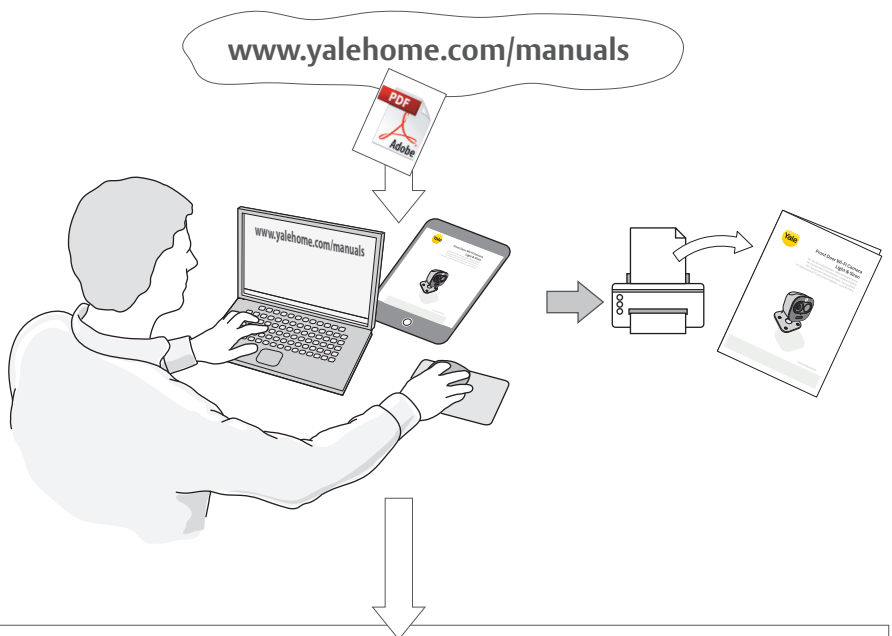

(GB) Download manual / (DE) Handbuch herunterladen / (FR) Téléchargez le manuel /
(ES) Descargar manual / (IT) Scarica il manuale

(GB) Manuals available in additional languages / (DE) Handbücher in weiteren Sprachen
verfügbar / (FR) Manuels disponibles dans d'autres langues / (ES) Manuales disponibles
en idiomas adicionales / (IT) Manuali disponibili in altre lingue